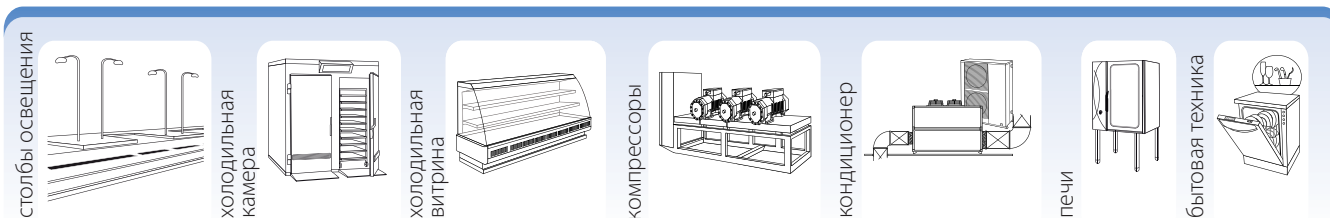

### CAREL emeter3:

- Трехфазный счетчик электроэнергии
- Съёмный дисплей
- Монтаж на DIN-рейку или в панель
- Размер 4 DIN-модуля

## Пример схемы подключения

## примеры контролируемых устройств