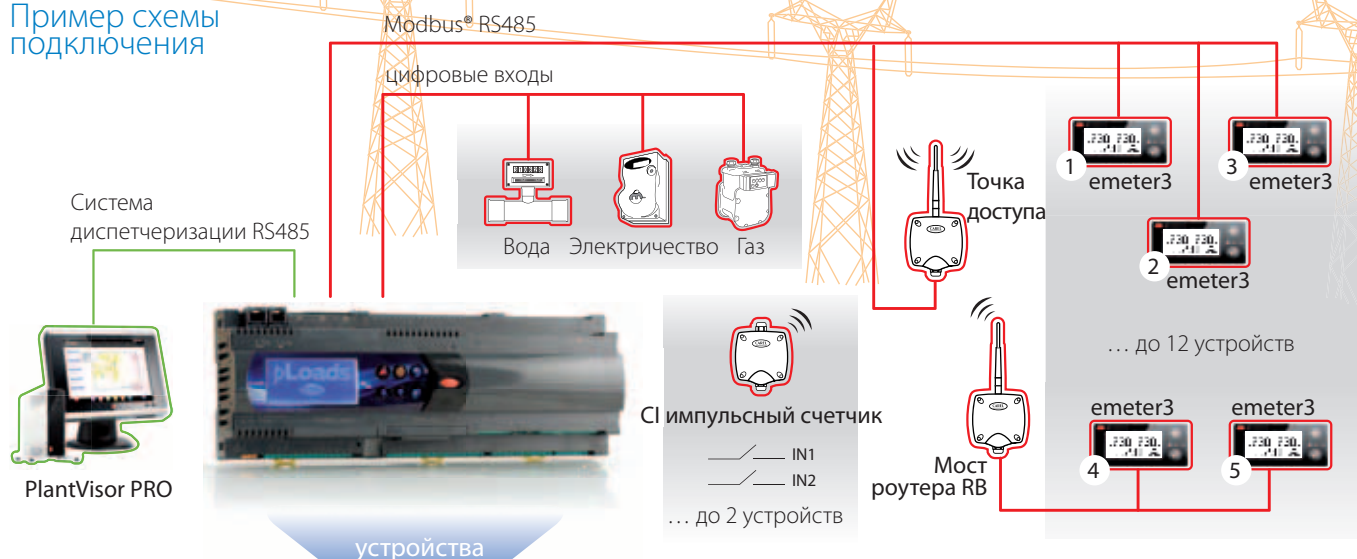

### Комплексный счетчик электроэнергии и управление потреблением

Контроллер pLoads может управлять до 12 счетчиков электроэнергии в сети ModBus, а также счетчиками воды и газа.

\*Некоторые примеры совместимых счетчиков: CAREL emeter3, Gavazzi CPT-DIN, Gavazzi WM14-DIN, Ducati Energia Smart piu, IME Nemo 96HD, IME Nemo D4, Electrex FEMTO D4, Socomec.

## Пример схемы подключения